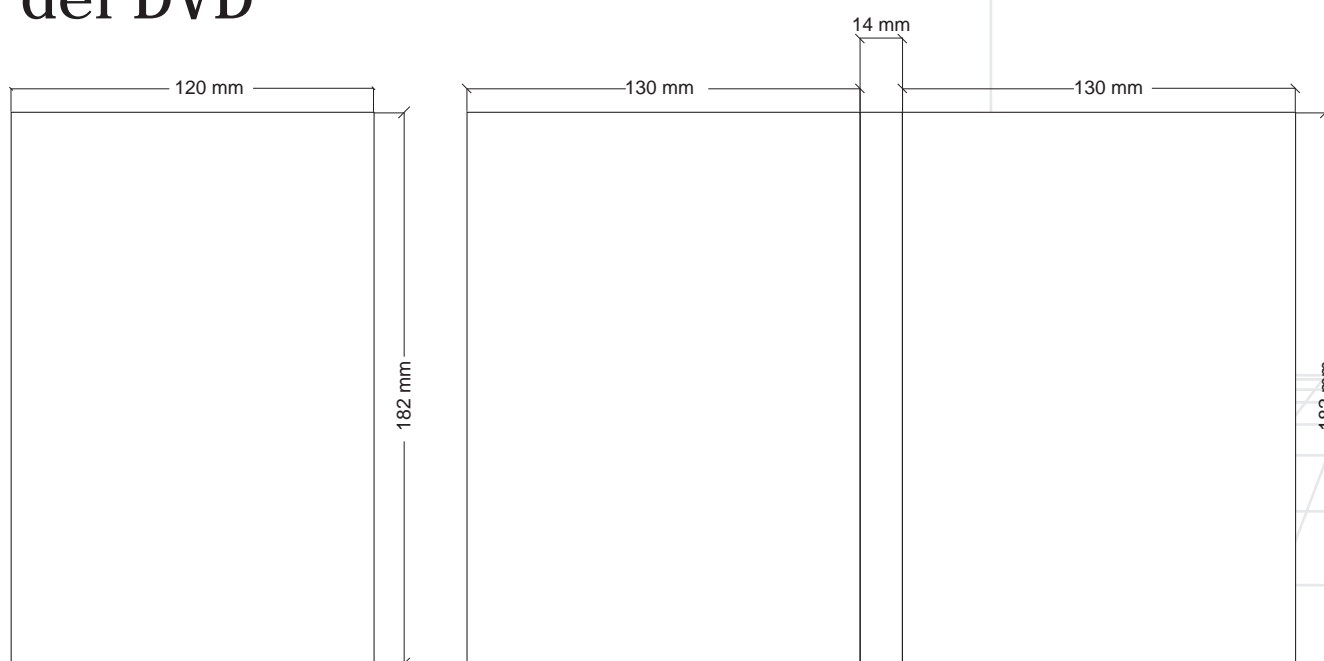

Medidas para libreto e inlay del jewelbox

añadir 5 mm a cada lado de sangre

Medidas para sobre de cartón impreso

Medidas para Carátula y libretillo interior del DVD

añadir 5 mm.a cada lado de sangre

Medidas para el inlay y libreto de la caja Multibox

añadir 5 mm. a cada lado de sangre

Medidas para la caratula y la etiqueta del video

Medidas para el estuche Digipack

Medidas para el estuche Two pieces

Medidas de la bolsa de plástico con solapa