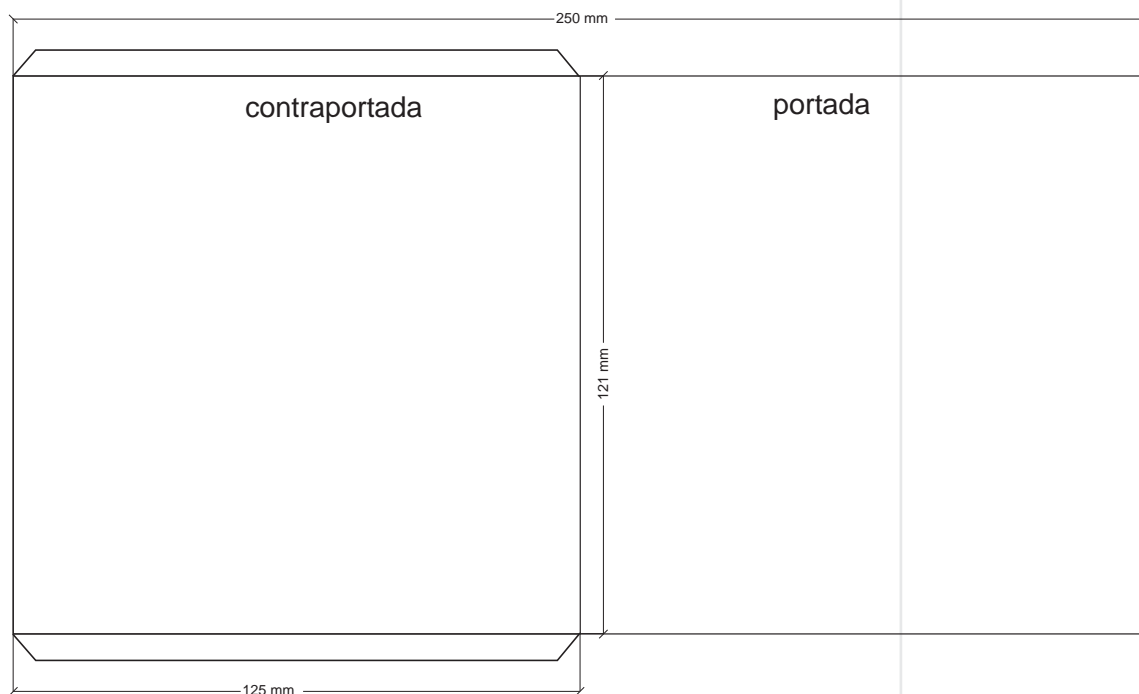

Medidas para libreto e inlay del jewelbox

añadir 5 mm a cada lado de sangre

Medidas para sobre de cartón impreso

Medidas para Carátula y libretillo interior del DVD

añadir 5 mm.a cada lado de sangre

Medidas para el inlay y libreto de la caja Multibox

añadir 5 mm. a cada lado de sangre

Medidas para la caratula y la etiqueta del video

Medidas para el estuche Digipack

Medidas para el estuche Two pieces

Medidas de la bolsa de plástico con solapa