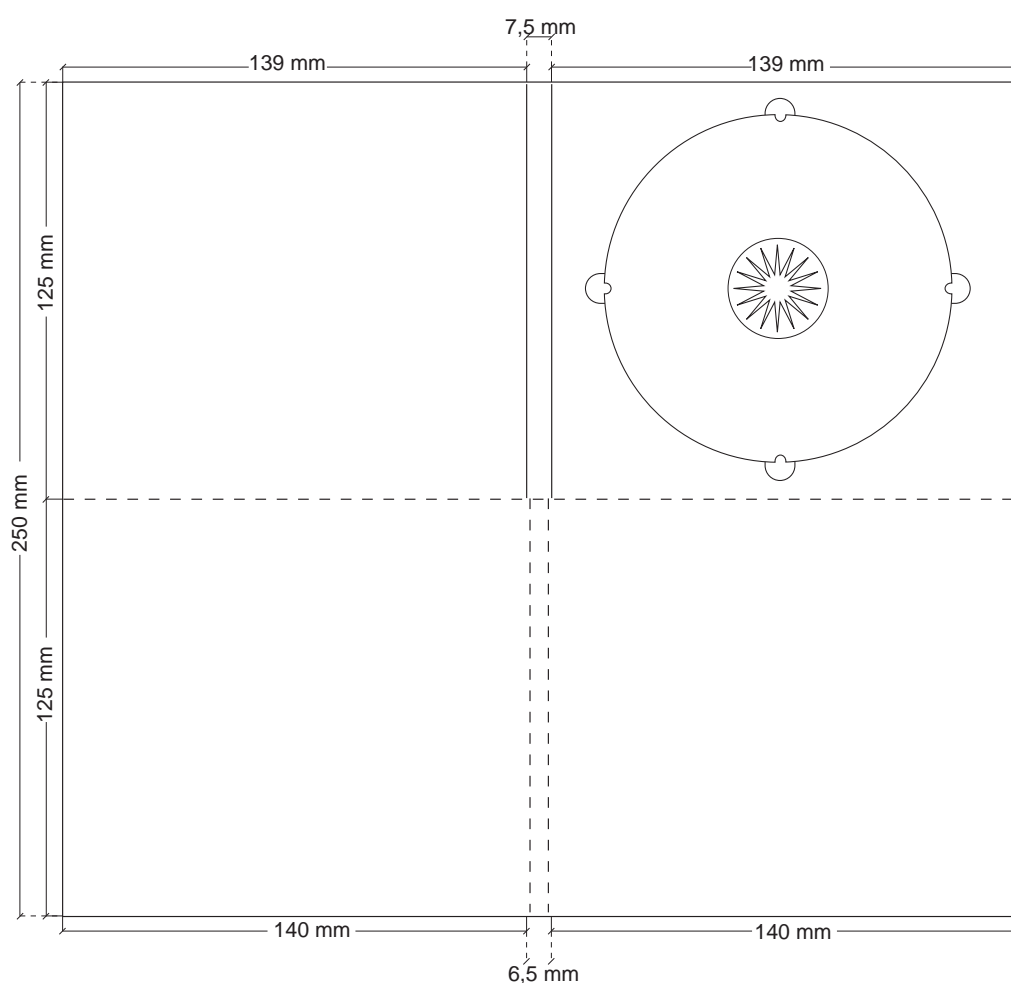

Medidas para libreto e inlay del jewelbox

añadir 5 mm a cada lado de sangre

Medidas para sobre de cartón impreso

Medidas para Carátula y libretillo interior del DVD

añadir 5 mm.a cada lado de sangre

Medidas para el inlay y libreto de la caja Multibox

añadir 5 mm. a cada lado de sangre

Medidas para la caratula y la etiqueta del video

Medidas para el estuche Digipack

Medidas para el estuche Two pieces

Medidas de la bolsa de plástico con solapa