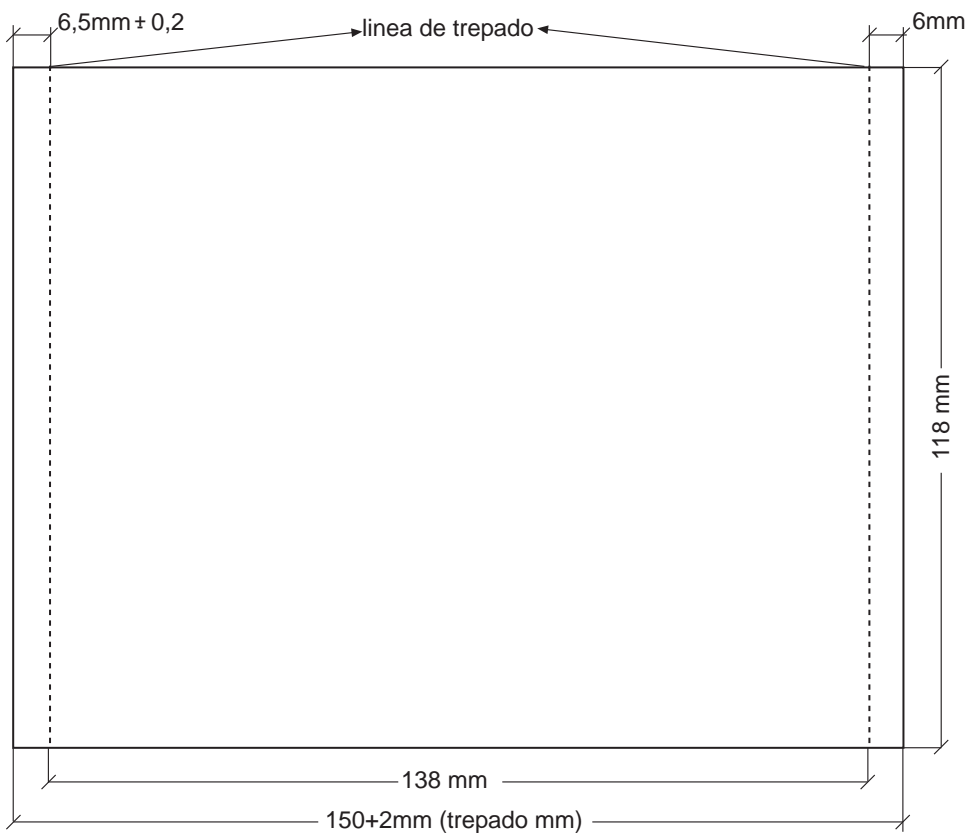

Medidas para libreto e inlay del jewelbox

añadir 5 mm a cada lado de sangre

Medidas para sobre de cartón impreso

Medidas para Carátula y libretillo interior del DVD

añadir 5 mm.a cada lado de sangre

Medidas para el inlay y libreto de la caja Multibox

añadir 5 mm. a cada lado de sangre

Medidas para la caratula y la etiqueta del video

Medidas para el estuche Digipack

Medidas para el estuche Two pieces

Medidas de la bolsa de plástico con solapa