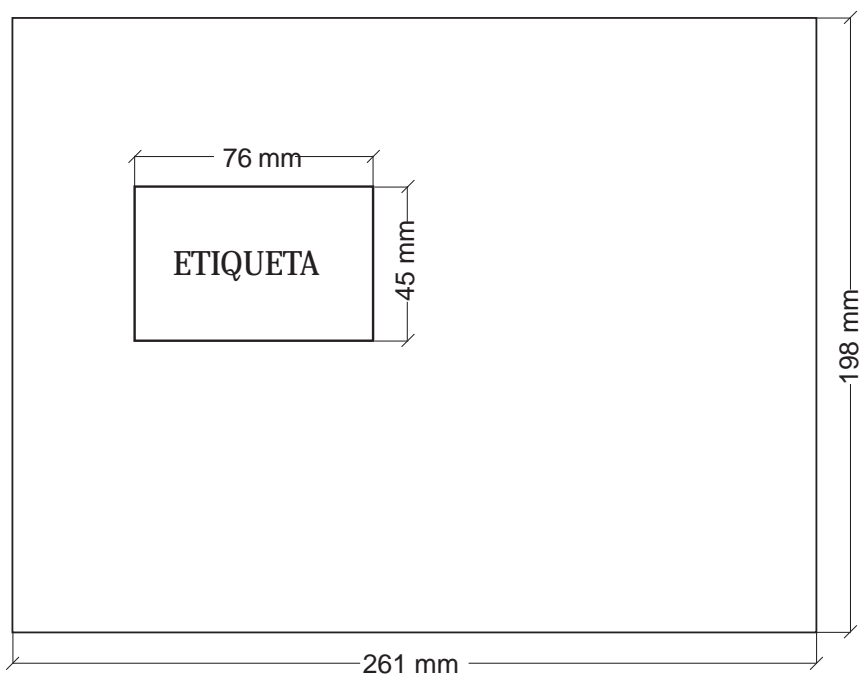

Medidas para libreto e inlay del jewelbox

añadir 5 mm a cada lado de sangre

Medidas para sobre de cartón impreso

Medidas para Carátula y libretillo interior del DVD

añadir 5 mm.a cada lado de sangre

Medidas para el inlay y libreto de la caja Multibox

añadir 5 mm. a cada lado de sangre

Medidas para la caratula y la etiqueta del video

Medidas para el estuche Digipack

Medidas para el estuche Two pieces

Medidas de la bolsa de plástico con solapa