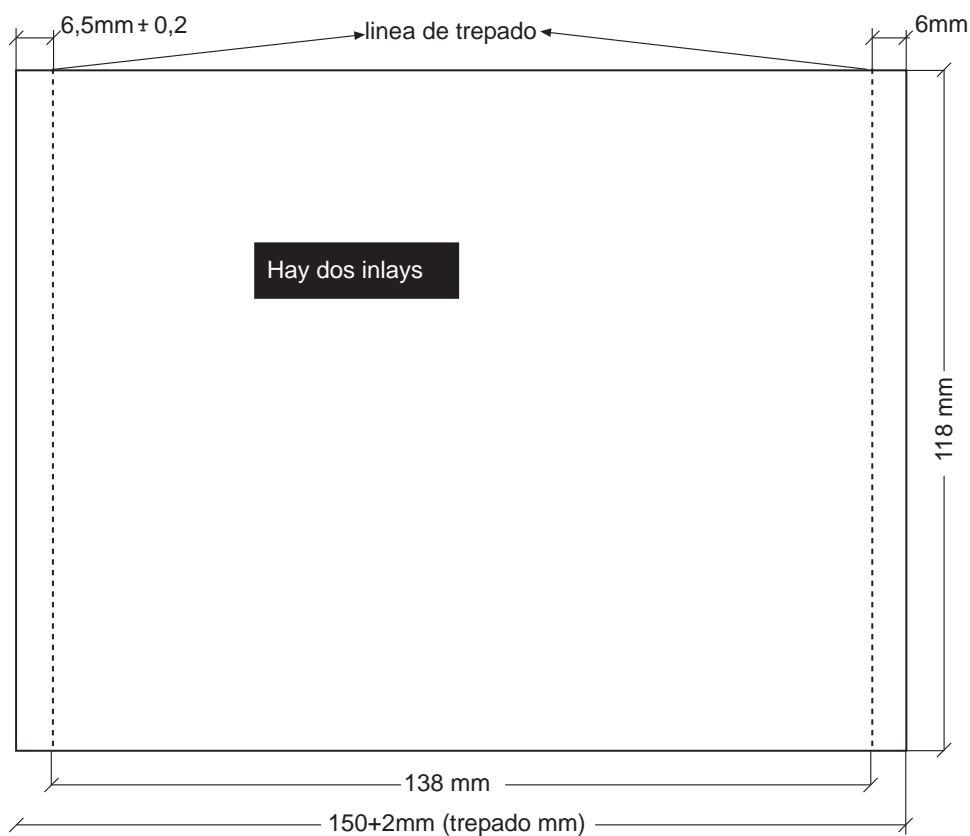

Medidas para libreto e inlay del jewelbox

añadir 5 mm a cada lado de sangre

Medidas para sobre de cartón impreso

Medidas para Carátula y libretillo interior del DVD

añadir 5 mm.a cada lado de sangre

Medidas para el inlay y libreto de la caja Multibox

añadir 5 mm. a cada lado de sangre

Medidas para la caratula y la etiqueta del video

Medidas para el estuche Digipack

Medidas para el estuche Two pieces

Medidas de la bolsa de plástico con solapa