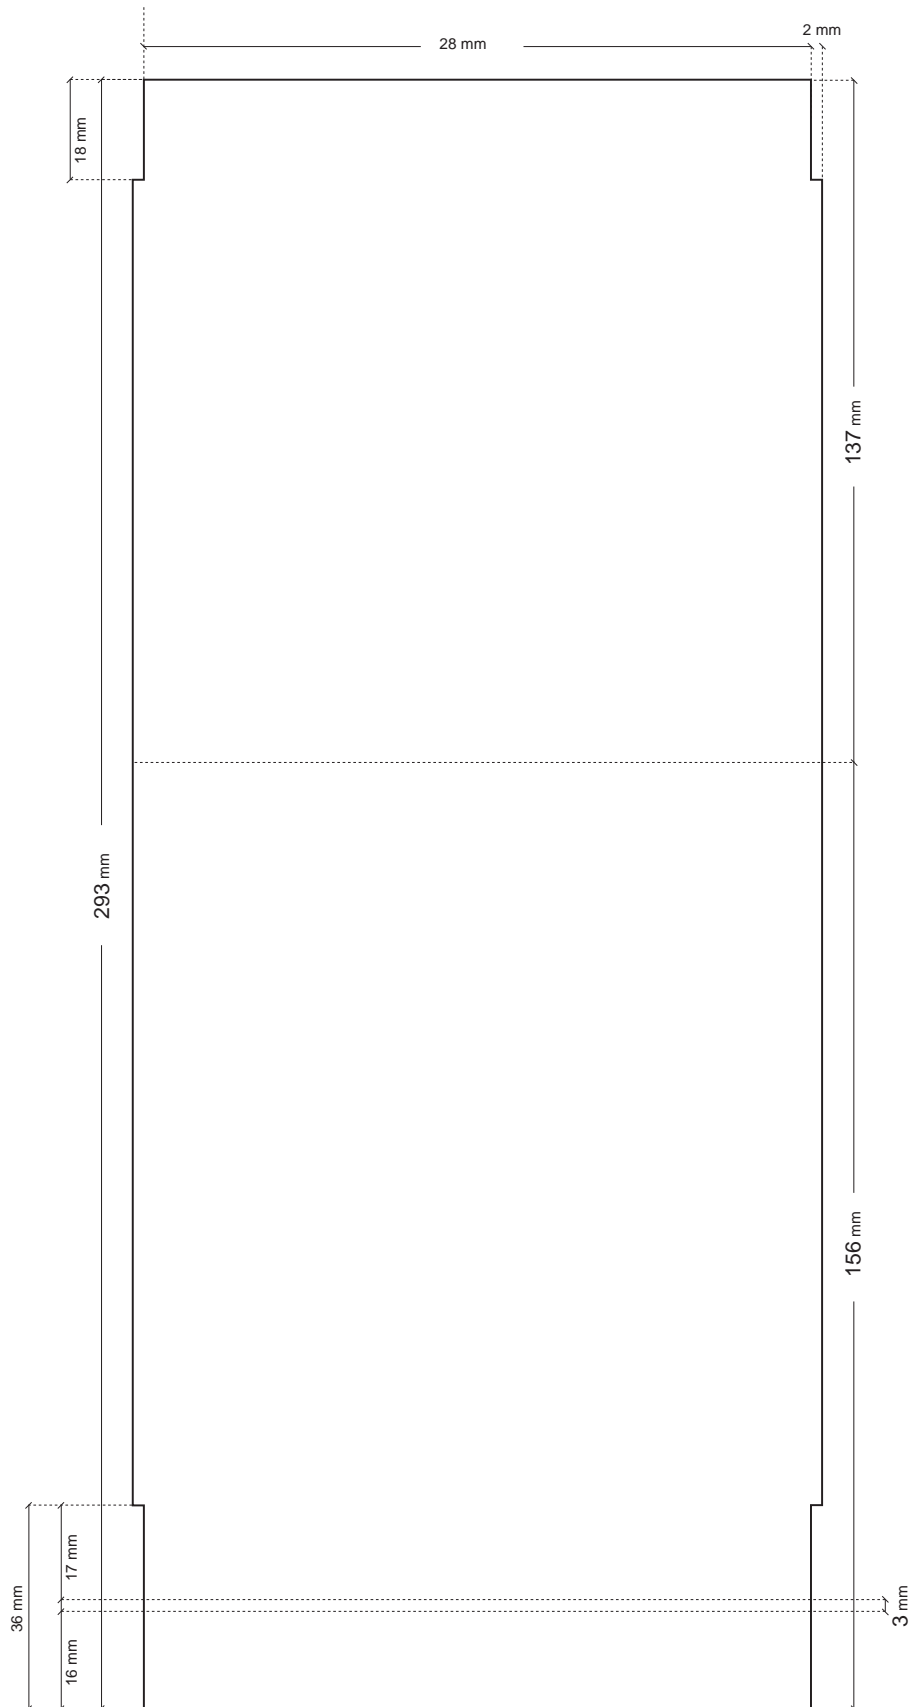

Medidas para libreto e inlay del jewelbox

añadir 5 mm a cada lado de sangre

Medidas para sobre de cartón impreso

Medidas para Carátula y libretillo interior del DVD

añadir 5 mm.a cada lado de sangre

Medidas para el inlay y libreto de la caja Multibox

añadir 5 mm. a cada lado de sangre

Medidas para la caratula y la etiqueta del video

Medidas para el estuche Digipack

Medidas para el estuche Two pieces

Medidas de la bolsa de plástico con solapa